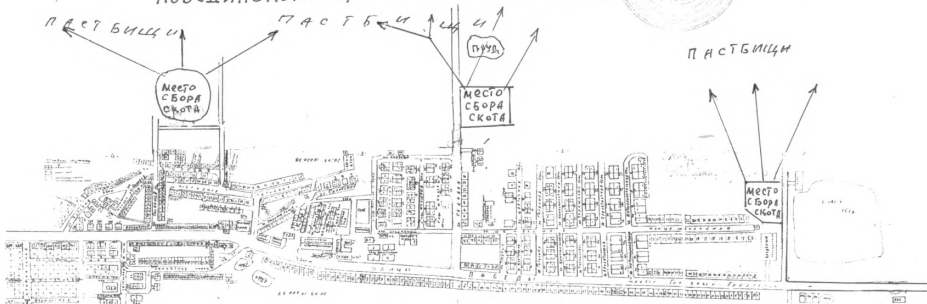

СХЕМА
МАРШРУТА ПРОГОНА СКОТА ДЛЯ ВЫПОСА
С. ПОВЕДИНСКОЕ
ПОВЕДИНСКОГО С/П ГРОЗНЕНСКОГО МУНИЦИПАЛЬНОГО Р-НА ЧР

Удобрить район!
распоряжением 135 от 28.11.2
91. арм. *Сидорова* А.С. Магомедов