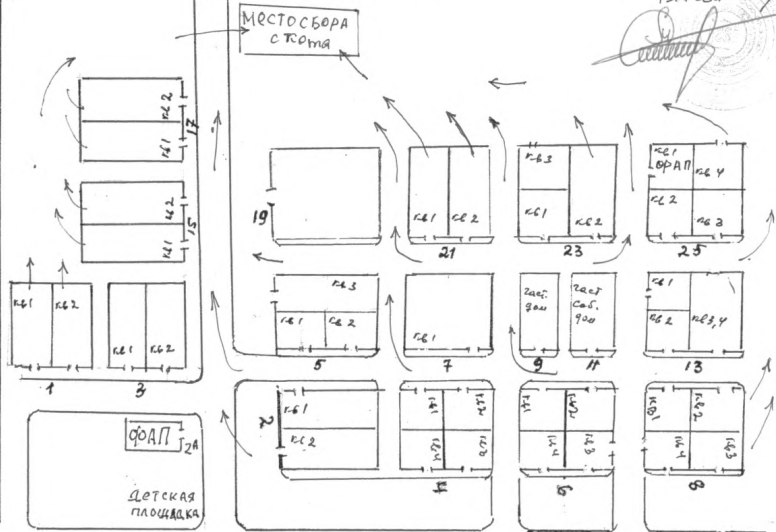

УТВЕРЖДАЮ:
расп. схема маршрута
прогона скота для выпаса
с/х-расп. от 28.11.2011
№ 135
Глава администрации:
А.С. Матагазов

СХЕМА
МАРШРУТА ПРОГОНА СКОТА ДЛЯ ВЫПОСА
С. ПОВЕДИНСКОЕ
ПОВЕДИНСКОГО С/П ГРОЗНЕНСКОГО МУНИЦИПАЛЬНОГО Р-НА ЧР