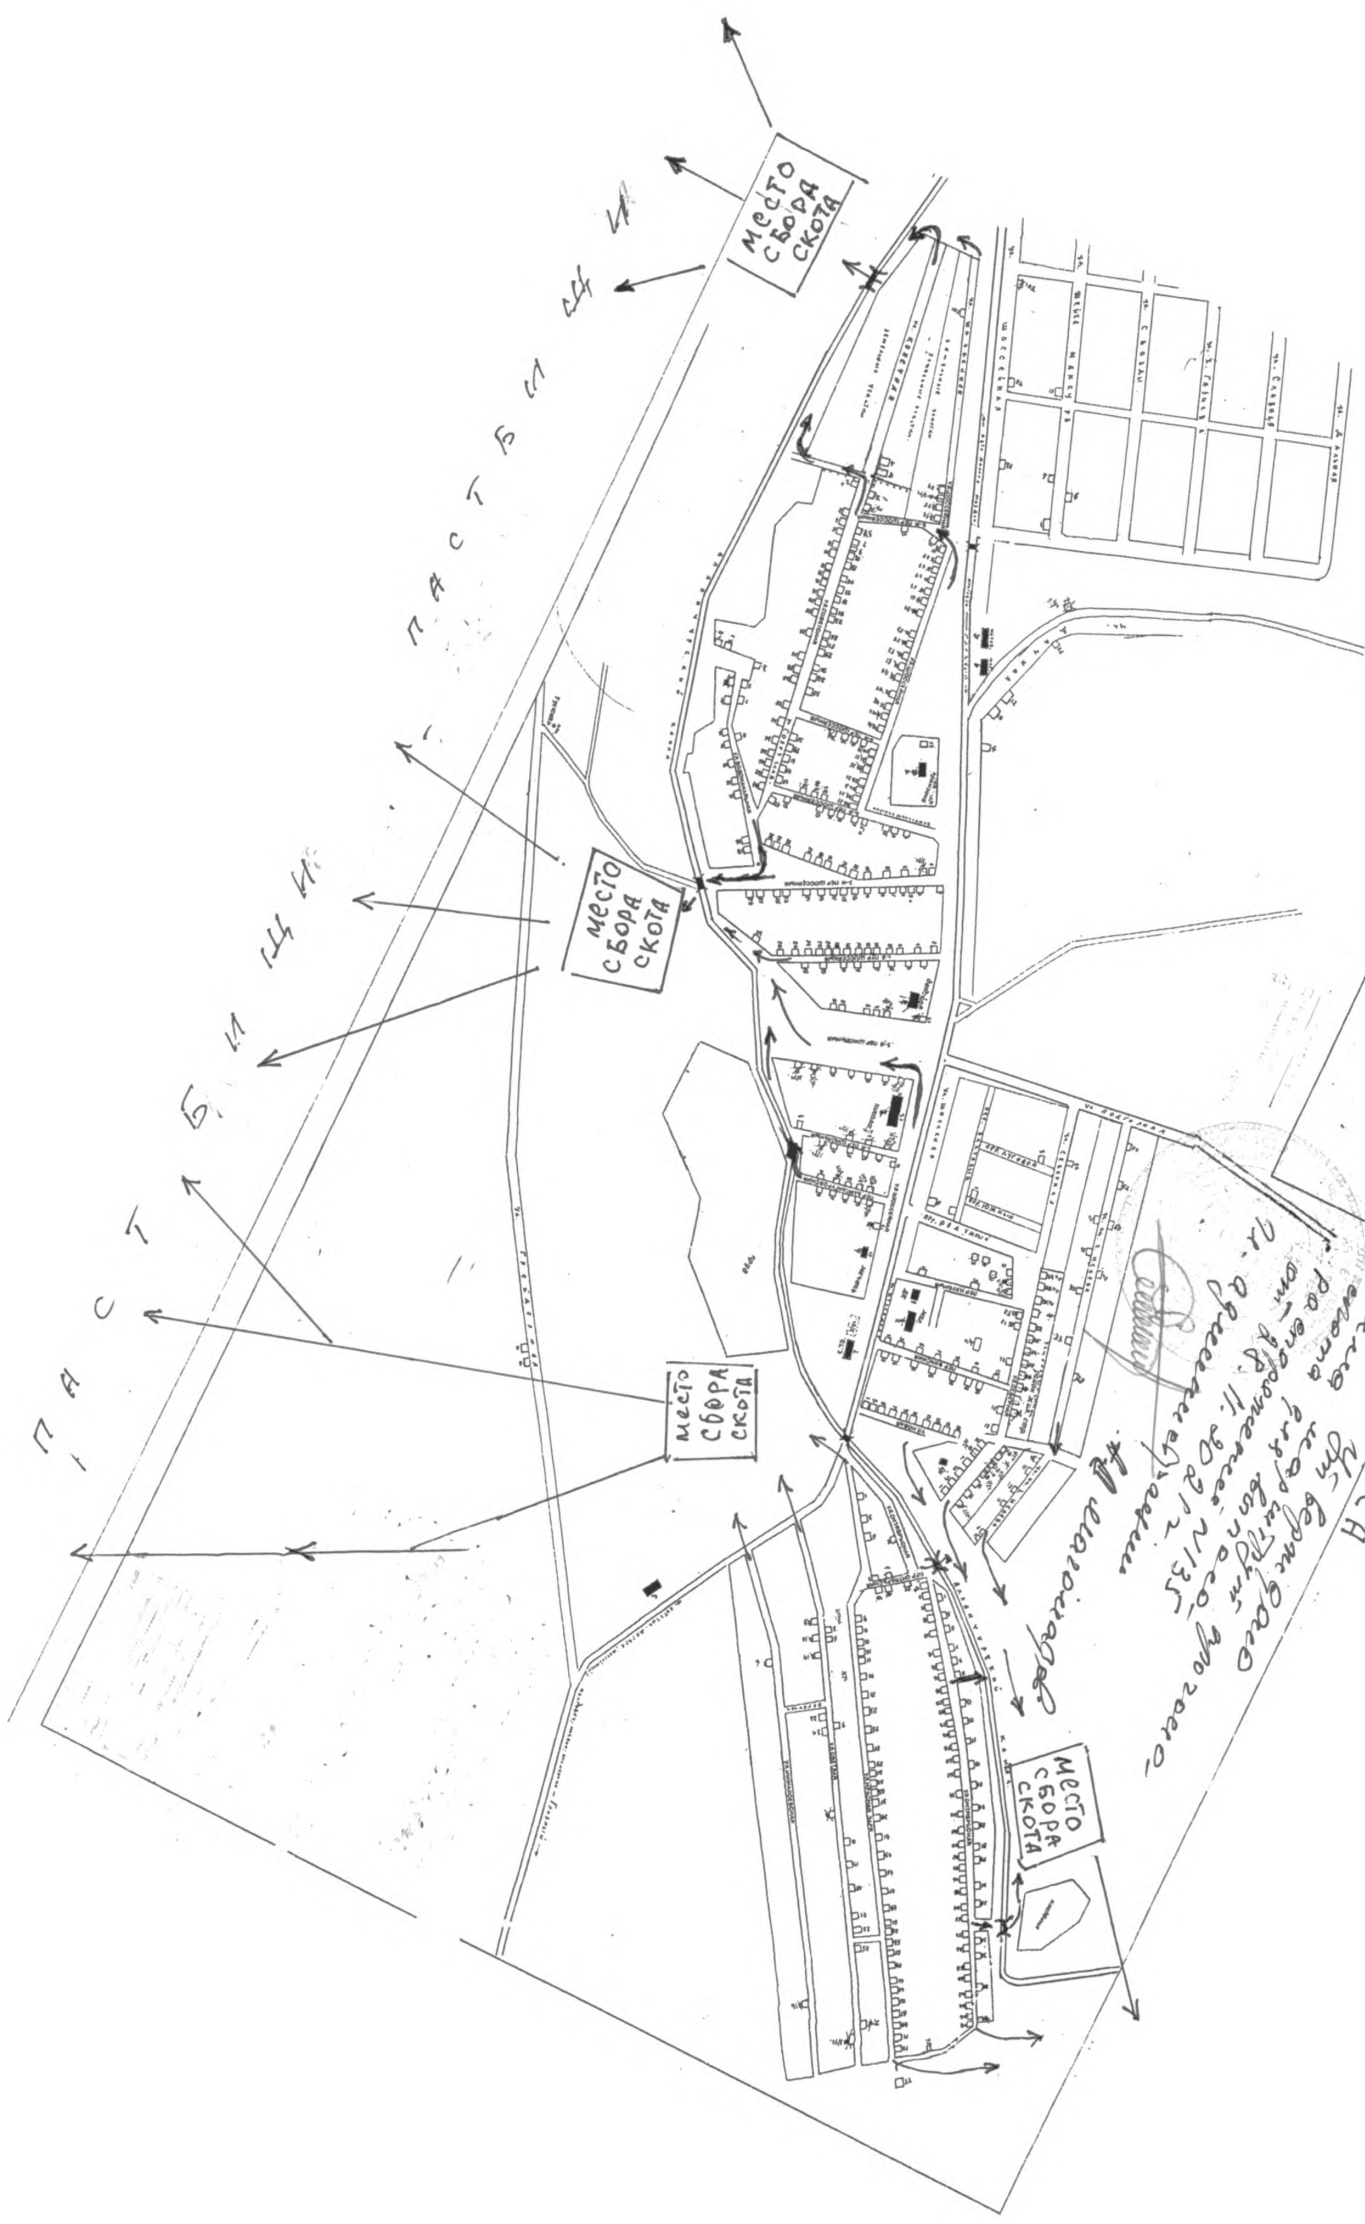

МАШИДУТА ПДРОГОНА СКОТА
СЕНО РАДУЖНОЕ
ПРОЗНЕНСКОГО РАЙОНА
ЧЕЧЕНСКОЙ РЕСПУБЛИКИ

Схема для поселения
на территории
с. Прохоровское
в границах
№ 11. 20. 2012
№ 1135

Место
сбора
скота